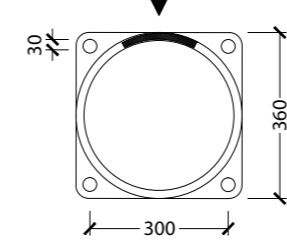

Disponible en otras alturas.

Disponible para 1, 2, 3, 4 y 5 luminarias.

Material:

Columna fabricada en hierro fundido.
Palomillas fabricadas en aluminio fundido o tubo de acero con adornos en fundición.
Dispone de puerta registro en la base para conexiones IP44 IK10.

Terminal:

Sujeción de luminaria mediante racor y tuerca de latón de 3/4", opcional casquillo de Ø 60 mm u otras medidas.

Acabado:

Cualquier color de la carta RAL.

Disponible dans d'autres hauteurs

Disponible pour 1, 2, 3, 4 et 5 luminaires.

Material:

Post made of cast iron.
Brackets made of cast aluminium or steel tube with casting ornaments.
Registry door available for connexions IP44 IK10 located in the base.

Terminal:

Luminary mounting through racor and brass nut of 3/4", Ø 60 mm or other sizes fitting pieces if ordered.

Finish:

Any RAL colour.

detalle anclaje/ancrage détail/anchorage detail. (mm)

4M16X500

► lado puerta/côte de la porte/door side.

017 alfonsina

026 espolón

027 norte