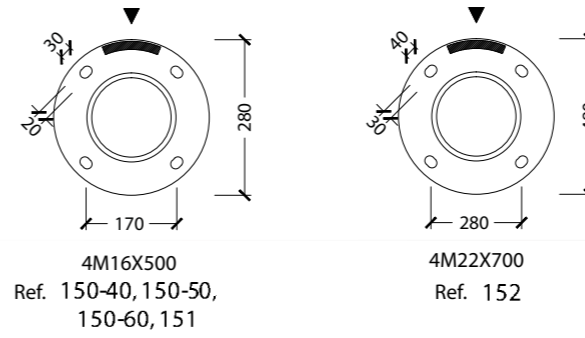

Disponible en otras alturas.

Disponible para 1, 2, 3, y 4 luminarias.

Material:

Columna fabricada en tubo de acero con adornos de fundición.
Palomillas fabricadas en tubo de acero con adornos de fundición.
Dispone de puerta registro en la base para conexiones IP44 IK10.

Terminal:

Sujeción de luminaria mediante racor y tuerca de latón de 3/4", opcional casquillo de Ø 60 mm u otras medidas.

Acabado:

Cualquier color de la carta RAL.

Disponible dans d'autres hauteurs

Disponible pour 1, 2, 3, et 4 luminaires.

Matériel:

Colonne fabriquée en tube d'acier avec des ornements en fonte.
Consoles fabriquées en tube d'acier avec des ornements en fonte.
Il dispose de porte enregistré dans la base pour connexions IP44 et IK 10.

Terminal:

Sujétion du luminaire par racor et noix de laiton de 3/4". Sous demande douille de Ø 60 mm ou d'autres mesures.

Finissage:

Toutes les couleurs RAL.

Ailable in other heights.

Available for 1, 2, 3, or 4 luminaires.

Material:

Post made of steel tube with casting ornaments.
Brackets made of steel tube with casting ornaments.
Registry door available for connexions IP44 IK10 located in the base.

Terminal:

Luminary mounting through racor and brass nut of 3/4", Ø 60 mm or other sizes fitting pieces if ordered.

Finish:

Any RAL colour.

detalle anclaje/anclaje détail/anchorage detail. (mm)