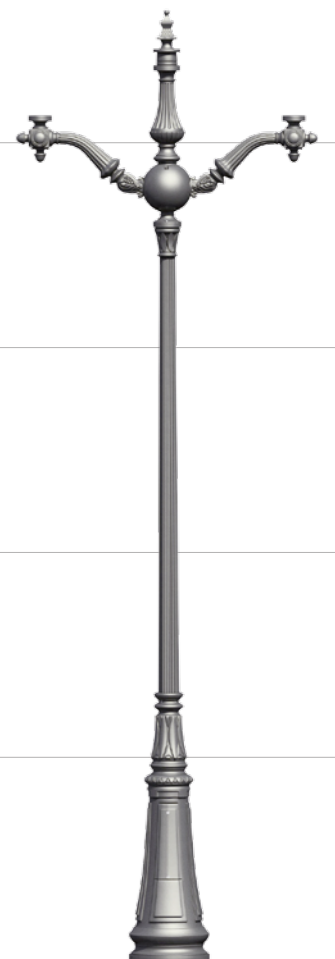

104 florida

4 m

2 m