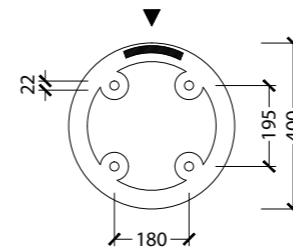

Disponibile para 1, 2, 3, 4 y 5 luminarias.

Material:
Columna fabricada en hierro fundido. (Ref. 006-20 en aluminio fundido)
Palomillas fabricadas en aluminio fundido.
Dispone de puerta registro en la base para conexiones IP44 IK10.

Terminal:
Sujeción de luminaria mediante racor y tuerca de latón de 3/4", opcional casquillo de Ø 60 mm u otras medidas.

Acabado:
Cualquier color de la carta RAL.

Disponibile pour 1, 2, 3, 4 et 5 luminaires.

Finissage:
Toutes les couleurs RAL.

Available for 1, 2, 3, 4 or 5 luminaires.

Material:
Post made of cast iron. (Ref. 006-20 made of cast aluminium)
Brackets made of cast aluminium.
Registry door available for connexions IP44 IK10 located in the base.

Terminal:
Luminary mounting through racor and brass nut of 3/4", Ø 60 mm or other sizes fitting pieces if ordered.

Finish:
Any RAL colour.

detalle anclaje/ancrage détail/anchorage detail. (mm)

4M16X500

► lado puerta/côte de la porte/door side.