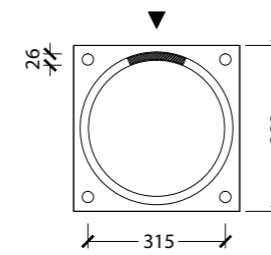

Disponible en otras alturas.

Disponibile para 1, 2, 3, 4 y 5 luminarias.

Material:

Columna fabricada en hierro fundido. Palomillas fabricadas en aluminio fundido o tubo de acero con adornos en fundición. Dispone de puerta registro en la base para conexiones IP44 IK10.

Sujétion du luminaire par racor et noix de laiton de 3/4". Sous demande douille de Ø 60 mm ou d'autres mesures.

Finissage:

Toutes les couleurs RAL.

Available in other heights.

Available for 1, 2, 3, 4 or 5 luminaires.

Material:

Post made of cast iron. Brackets made of cast aluminium or steel tube with casting ornaments. Registry door available for connexions IP44 IK10 located in the base.

Terminal:

Luminary mounting through racor and brass nut of 3/4", Ø 60 mm or other sizes fitting pieces if ordered.

Finish:

Any RAL colour.

detalle anclaje/anclaje détail/anchorage detail. (mm)

4M16X500

► lado puerta/côte de la porte/door side.