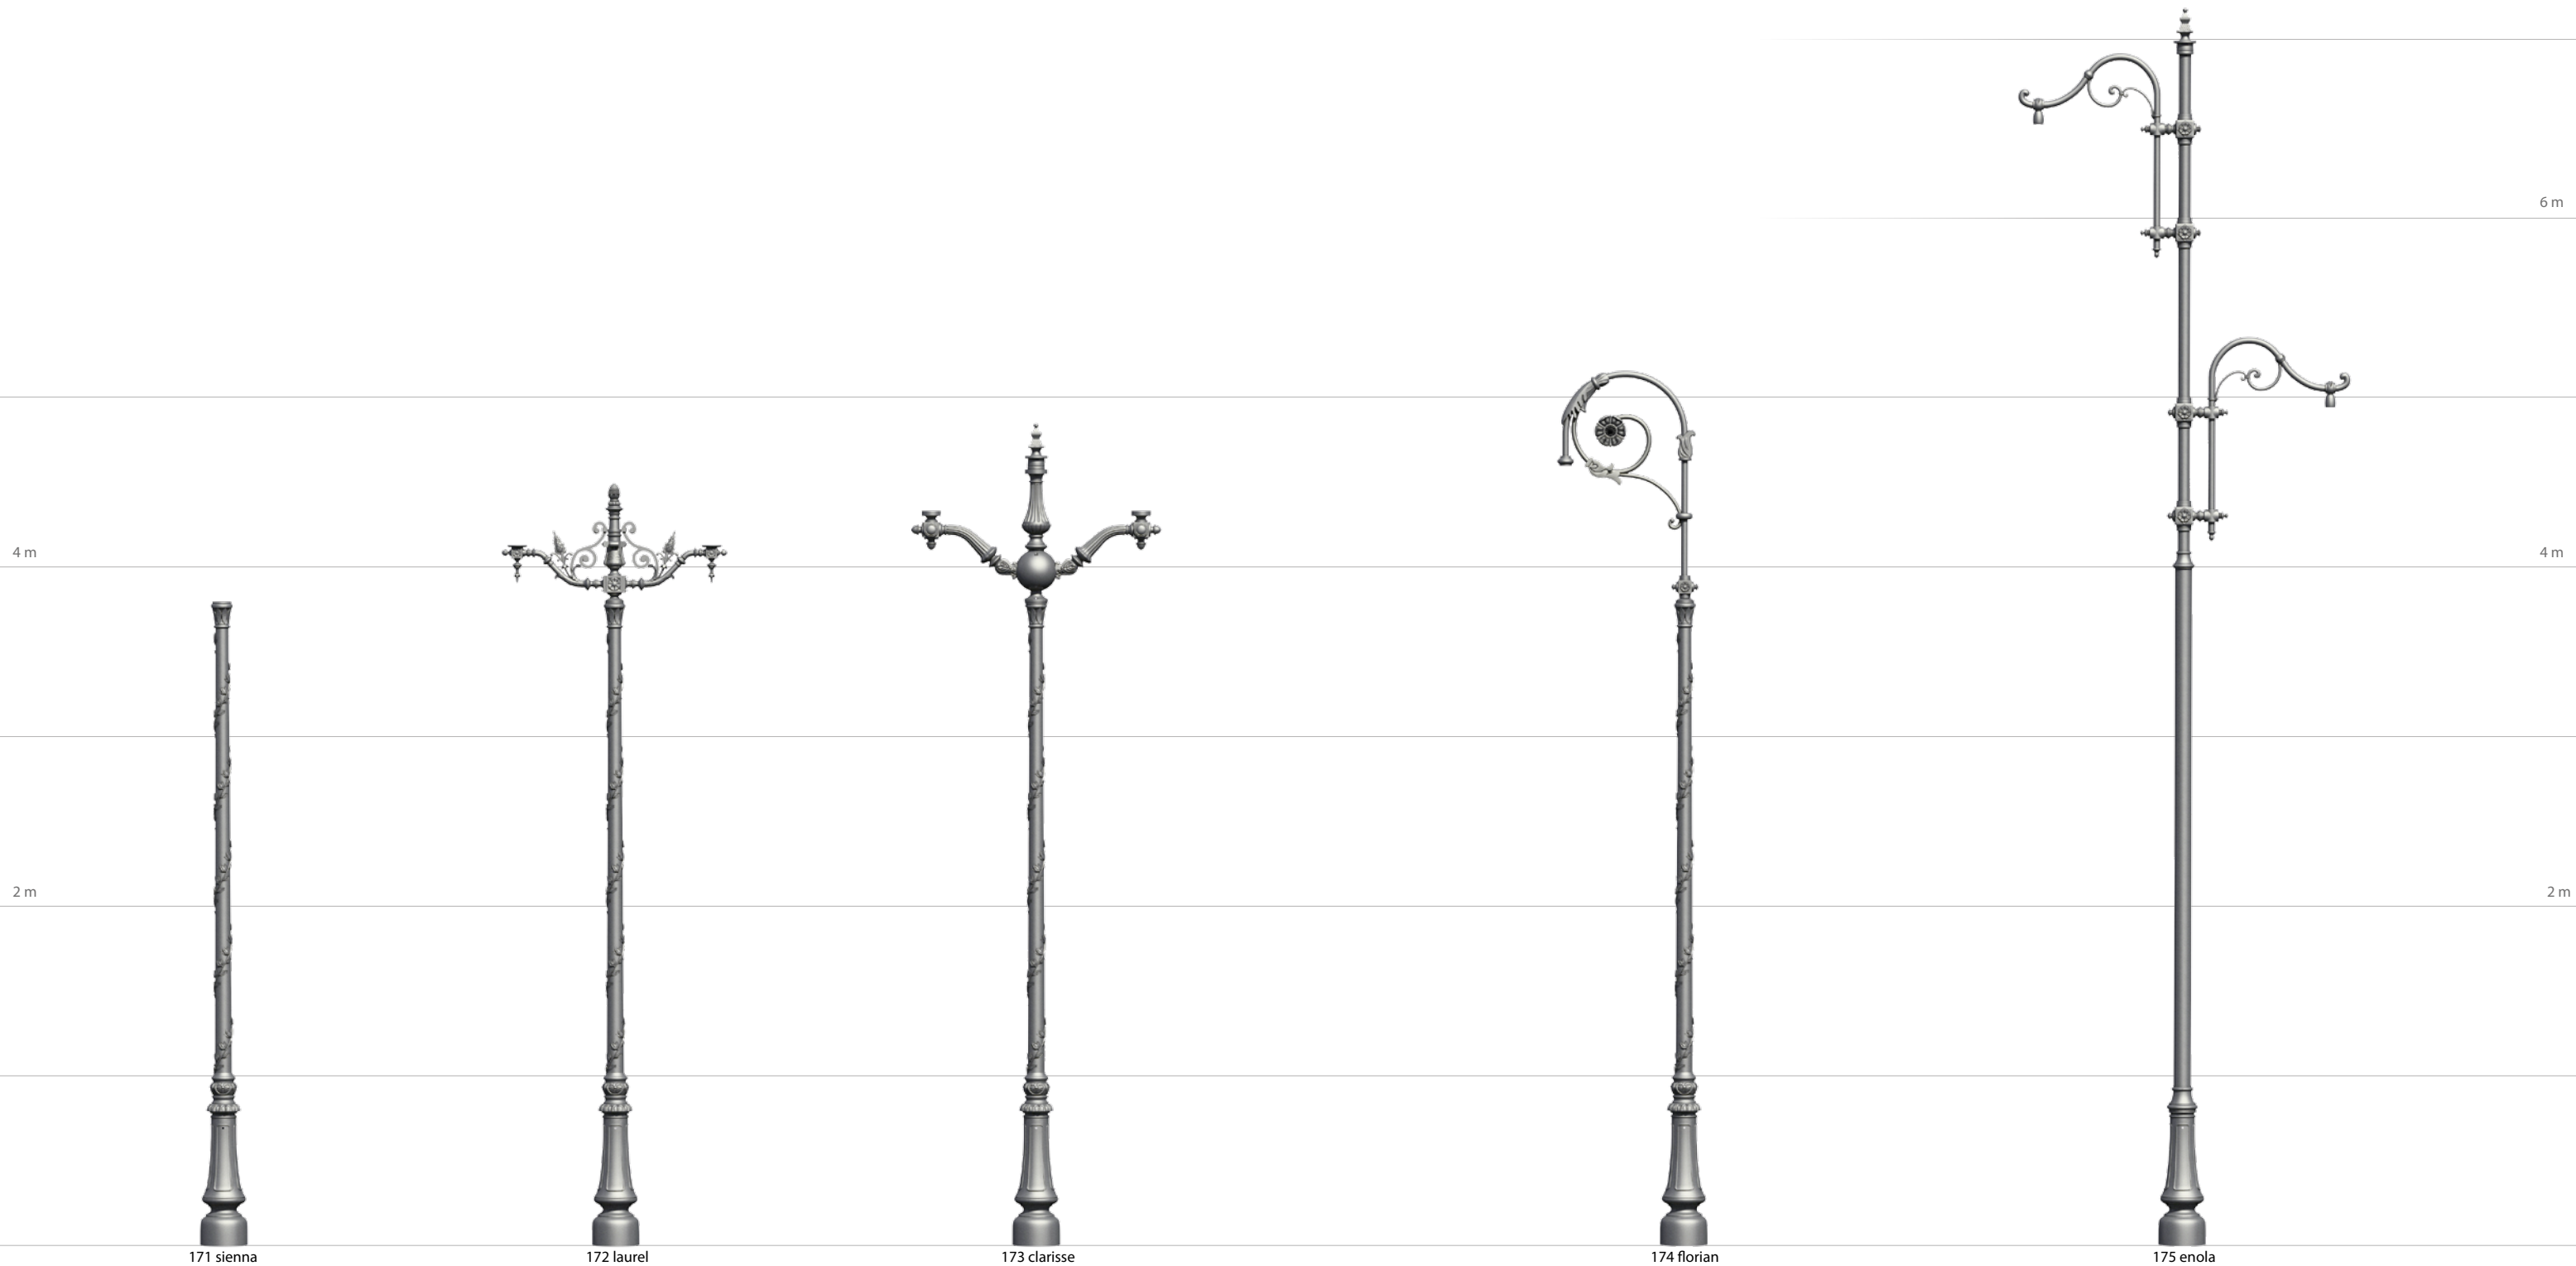

Disponible en otras alturas.

Disponibile para 1, 2, 3, 4 y 5 luminarias.

Material:

Columna fabricada en hierro fundido. Palomillas fabricadas en aluminio fundido o tubo de acero con adornos en fundición. Dispone de puerta registro en la base para conexiones IP44 IK10.

Terminal:

Sujeción de luminaria mediante racor y tuerca de latón de 3/4", opcional casquillo de Ø 60 mm u otras medidas.

Acabado:

Cualquier color de la carta RAL.

Disponible dans d'autres hauteurs

Disponibile pour 1, 2, 3, 4 et 5 luminaires.

Material:

Post made of cast iron. Brackets made of cast aluminium or steel tube with casting ornaments. Registry door available for connexions IP44 IK10 located in the base.

Terminal:

Luminary mounting through racor and brass nut of 3/4", Ø 60 mm or other sizes fitting pieces if ordered.

Finish:

Any RAL colour.

detalle anclaje/ancrage détail/anchorage detail. (mm)

3M16X500

► lado puerta/côte de la porte/door side.

171 sienna

172 laurel

173 clarisse