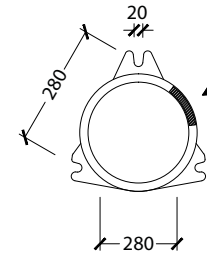

Terminal:

Sujeción de luminaria mediante racor y tuerca de latón de 3/4", opcional casquillo de Ø 60 mm u otras medidas.

Acabado:

Cualquier color de la carta RAL.

Disponible dans d'autres hauteurs

Disponibile pour 1, 2, 3, 4 et 5 luminaires.

Sujétion du luminaire par racor et noix de laiton de 3/4". Sous demande douille de Ø 60 mm ou d'autres mesures.

Finissage:

Toutes les couleurs RAL.

Available in other heights.

Available for 1, 2, 3, 4 or 5 luminaires.

Material:

Post made of cast iron. Brackets made of cast aluminium or steel tube with casting ornaments. Registry door available for connexions IP44 IK10 located in the base.

Terminal:

Luminary mounting through racor and brass nut of 3/4", Ø 60 mm or other sizes fitting pieces if ordered.

Finish:

Any RAL colour.

detalle anclaje/ancrage détail/anchorage detail. (mm)

3M16X500

► lado puerta/côte de la porte/door side.

171 sienna

172 laurel

173 clarisse