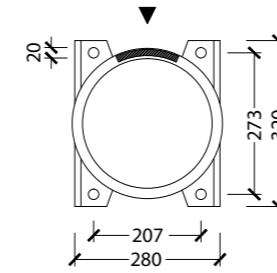

Disponible en otras alturas.

Disponible para 1, 2, 3, 4 y 5 luminarias.

Material:

Columna fabricada en hierro fundido. Palomillas fabricadas en aluminio fundido o tubo de acero con adornos en fundición. Dispone de puerta registro en la base para conexiones IP44 IK10.

Sujétion du luminaire par racor et noix de laiton de 3/4". Sous demande douille de Ø 60 mm ou d'autres mesures.

Finissage:

Toutes les couleurs RAL.

Available in other heights.

Available for 1, 2, 3, 4 or 5 luminaires.

Material:

Post made of cast iron. Brackets made of cast aluminium or steel tube with casting ornaments. Registry door available for connexions IP44 IK10 located in the base.

Terminal:

Luminary mounting through racor and brass nut of 3/4", Ø 60 mm or other sizes fitting pieces if ordered.

Finish:

Any RAL colour.

detalle anclaje/ancrage détail/anchorage detail. (mm)

4M16X500

▶ lado puerta/côte de la porte/door side.