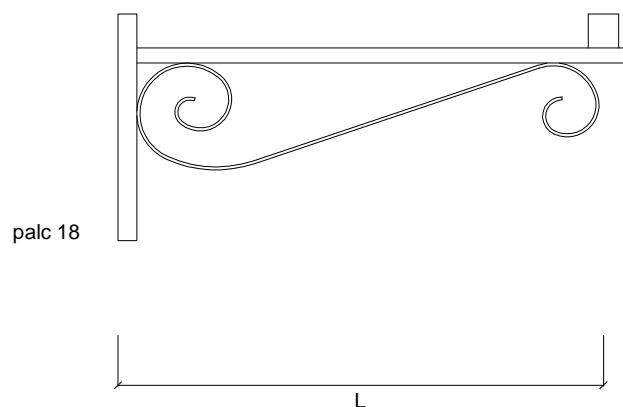

REF	L	M
palc 03	680	Fe

L - longitud / longueur / length

M - material / matériel / material

Al - aluminio / aluminium / aluminum

Material: fabricada en tubo y pletina de acero.

Terminal: sujeción de luminaria mediante racor y tuerca de latón de 3/4", opcional casquillo de Ø 60mm u otras medidas.

Acabado: en cualquier color de la carta RAL.

Matériel: fabriquée en tube et plat d'acier.

Terminal: sujétion du luminaire par racor et noix de lai-ton de 3/4". Sous demande douille de Ø 60mm ou d'au-tres mesures.

Finissage: toutes les couleurs RAL.

Material: made of steel tube and flat.

Terminal: luminary mounting through racor and brass nut of 3/4", Ø 60mm or other sizes fitting pieces if ordered.

Finish: available in any RAL colour.